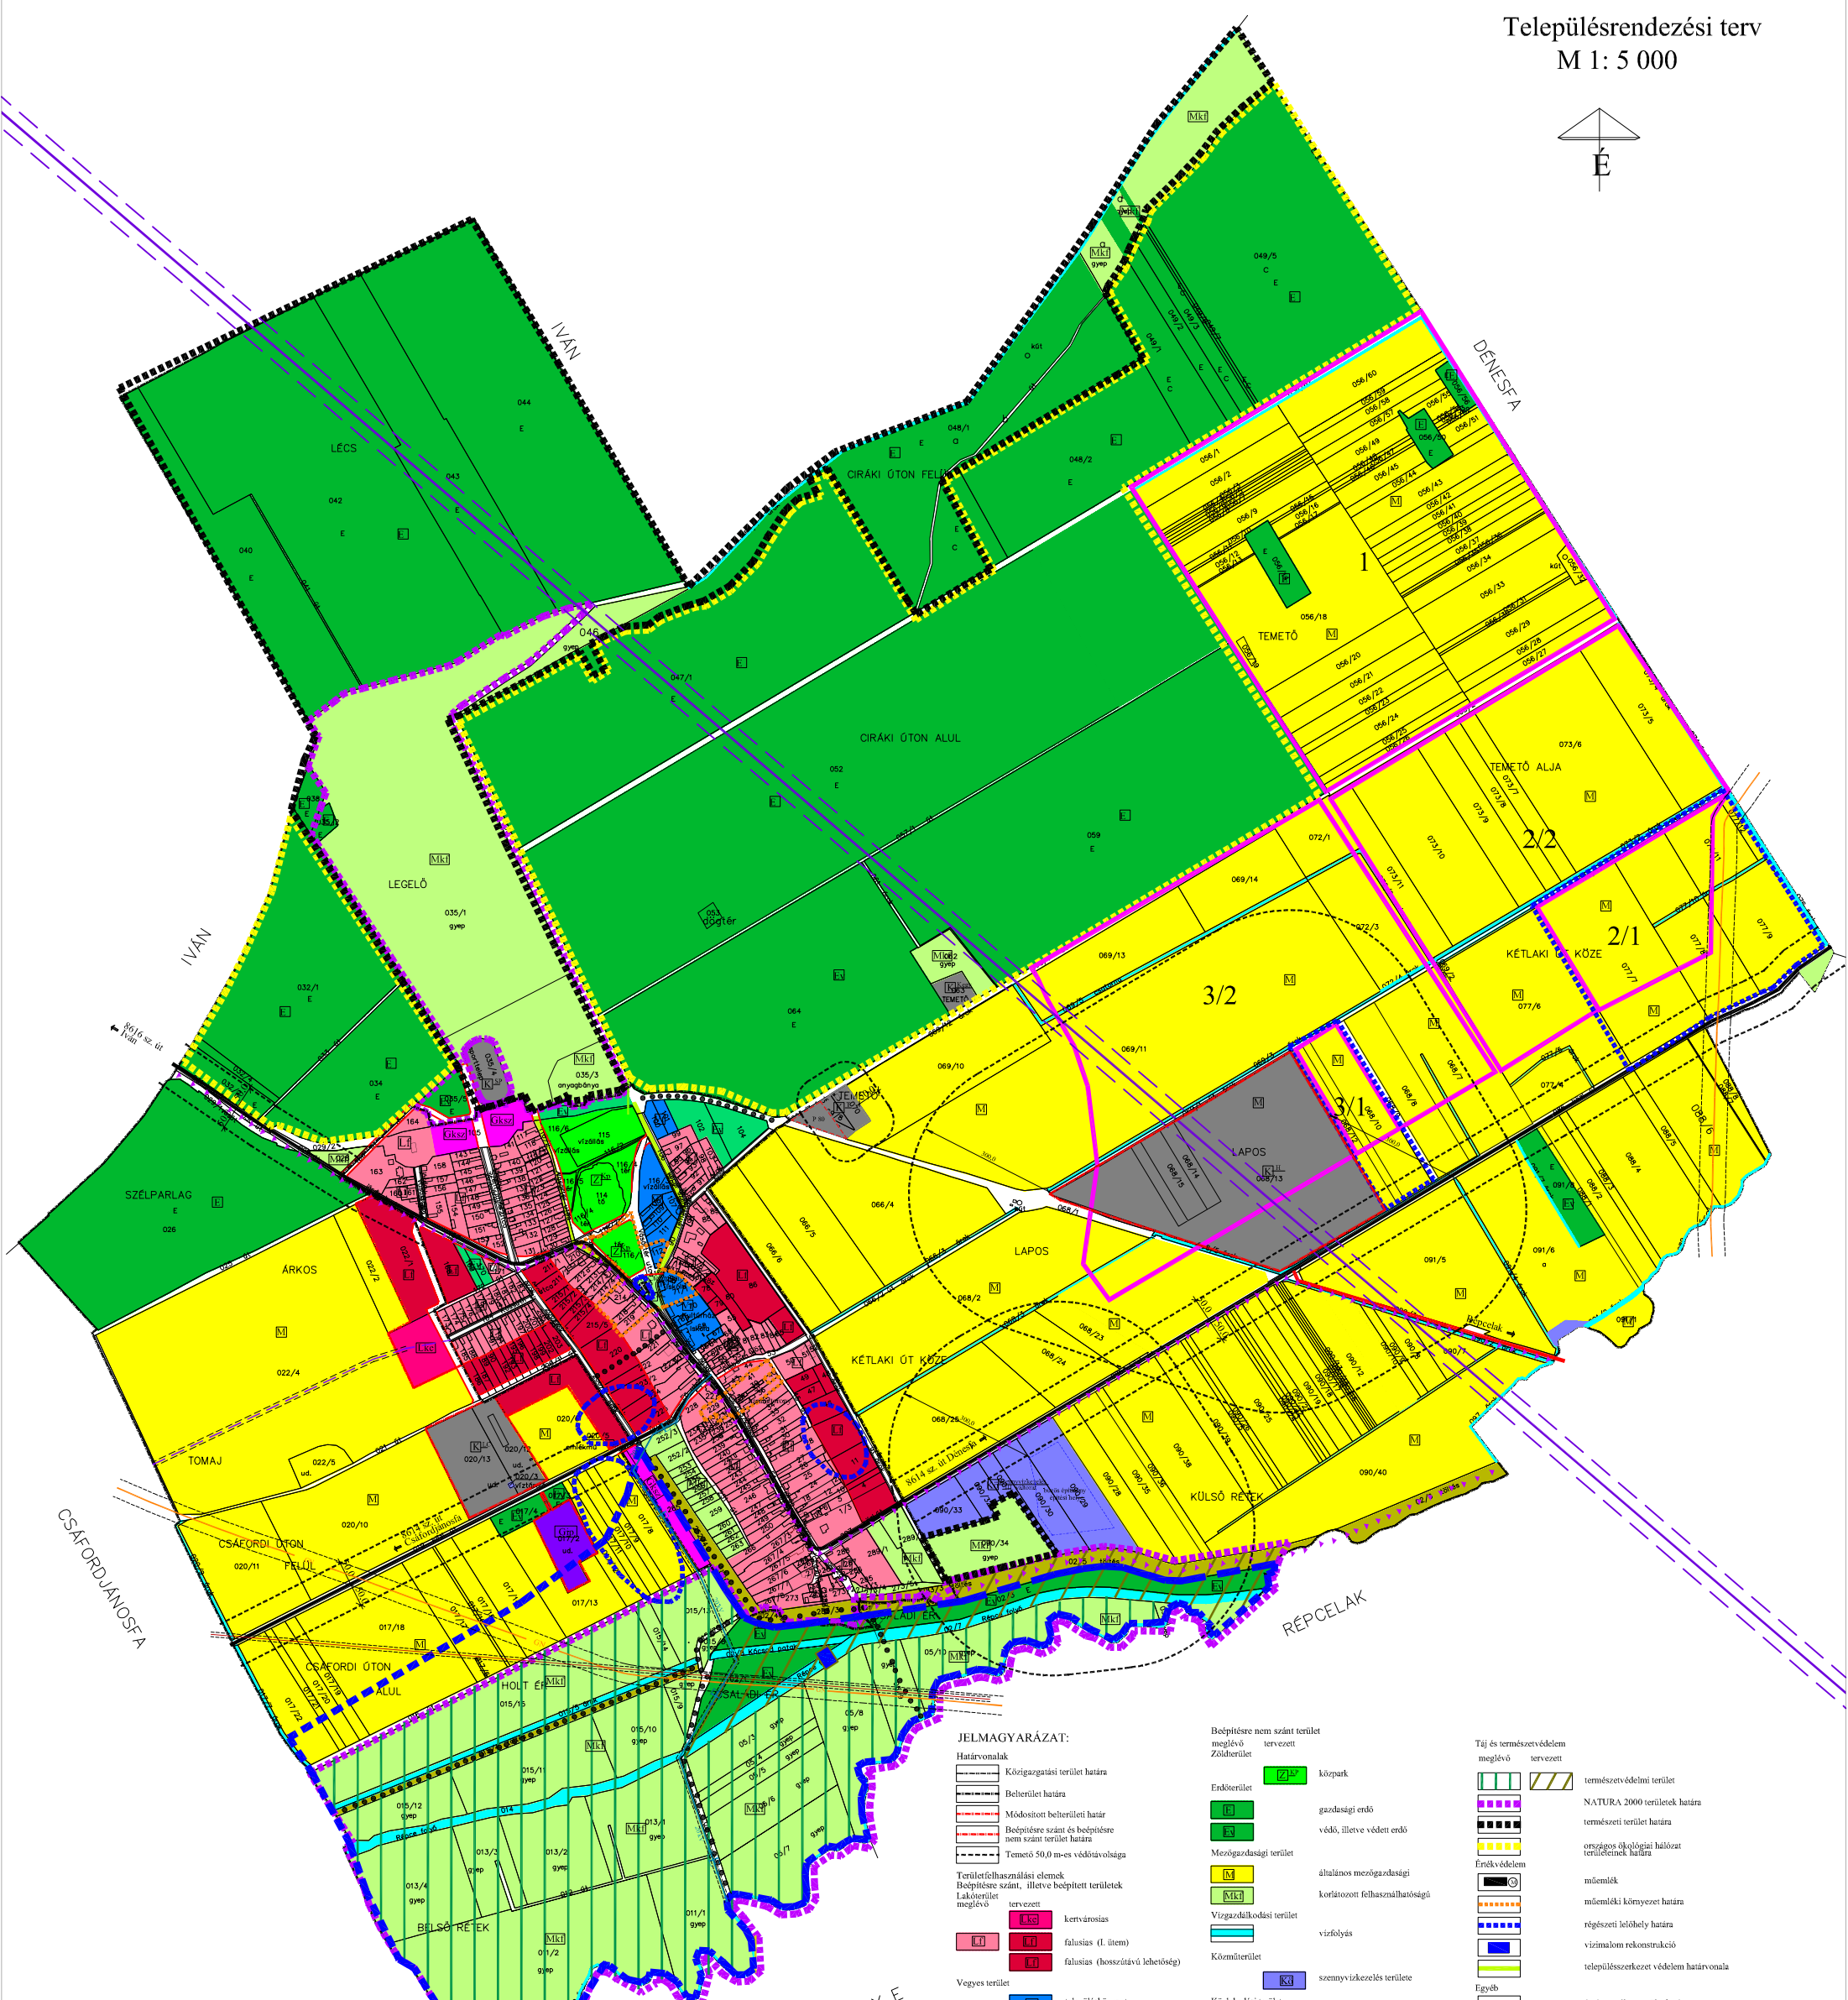

RÉPCESZEMERE

Településrendezési terv

M 1: 5 000

JELMAGYARÁZAT:

Határvonalak	közpark	természetvédelmi terület
Közigazgatási terület határa	gazdasági erdő	NATURA 2000 terület határa
Belterület határa	védő, illetve védett erdő	természeti terület határa
Módosított belterületi határ	Mezőgazdasági terület	országos ökológiai hálózat területének határa
Beépítésre szánt és beépítésre nem szánt terület határa	általános mezőgazdasági	műemlék
Temető 50,0 m-es védőtávolsága	korlátozott felhasználhatóságú	műemléki környezet határa
Területfelhasználási elemek	Vizgazdálkodási terület	régészeti lelőhely határa
Beépítésre szánt, illetve beépített területek	vízfolyás	vízimalom rekonstrukció
Lakóterület	Környezet	településvezeték védelem határvonala
tervszert	szennyvízkezelési terület	árvízvédelmi terület határa
kertvárosias	Körlekedési terület	szelvényűvek elhelyezése vizsgálgatható terület határa
falusias (I. item)	országos mellékút	
falusias (hosszútávú lehetőség)	településközi út	
Vegyes terület	szerkezeti jelentőségű gyalogút	
településközpont	kertpártnál	
Gazdasági terület	Környezet	
kereskedelmi, szolgáltató	nagyipari és közüzemi épületek és biztonsági övezete	
egyéb ipari	középnyomású gázvezeték és biztonsági övezete	
Különleges terület	35 kV-os légvezeték és biztonsági övezete	
temető	20 kV-os légvezeték és biztonsági övezete	
közelelti park	mikrohullámú összeköttetés sávja	
sportpálya		
hulladékkezelési és hasznosítási		
lovas-üdülési terület